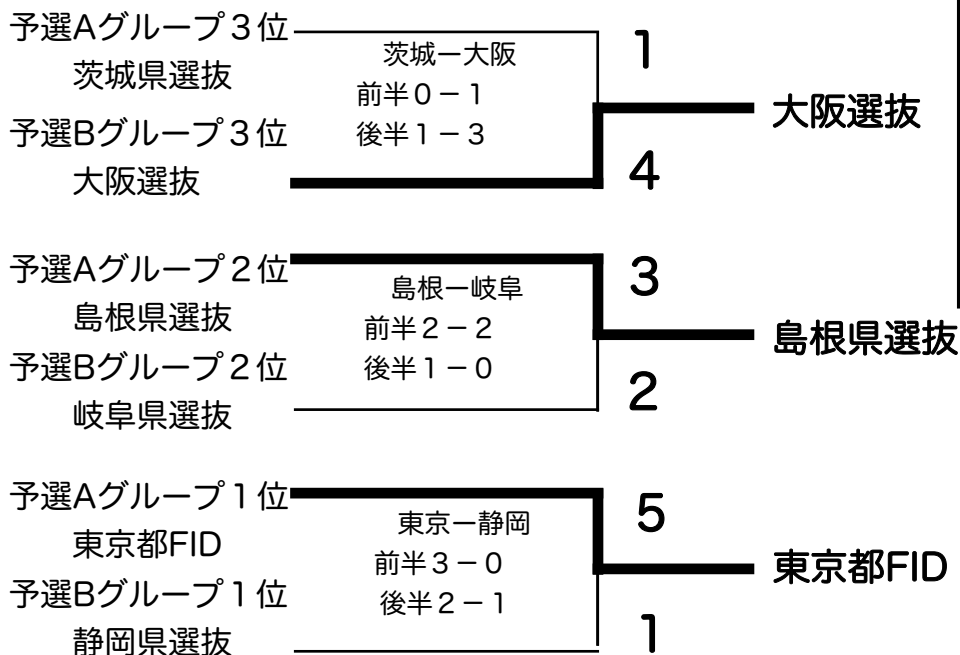

チャンピオンシップ10 IN GIFU 試合結果

予選リーグ [1日目]

予選リーグAグループ / 長良川球技メドウ

	1 東京都FID	2 島根県選抜	3 茨城県選抜	順位
1 東京都FID		前半 1-0 後半 1-1 ○ 2-1	前半 0-0 後半 2-1 ○ 2-1	1位
2 島根県選抜	前半 0-1 後半 1-1 ● 1-2		前半 1-0 後半 2-1 ○ 3-1	2位
3 茨城県選抜	前半 0-0 後半 1-2 ● 1-2	前半 0-1 後半 1-2 ● 1-3		3位

予選リーグBグループ / 北西部運動公園A

	4 大阪選抜	5 静岡県選抜	6 岐阜県選抜	順位
4 大阪選抜		前半 0-0 後半 0-1 ● 0-1	前半 0-1 後半 0-0 ● 0-1	3位
5 静岡県選抜	前半 0-0 後半 1-0 ○ 1-0		前半 2-0 後半 2-1 ○ 4-1	1位
6 岐阜県選抜	前半 1-0 後半 0-0 ○ 1-0	前半 0-2 後半 1-2 ● 1-4		2位

順位決定戦 [2日目]

優勝	東京都FID
準優勝	静岡県選抜
3位	島根県選抜
4位	岐阜県選抜
5位	大阪選抜
6位	茨城県選抜